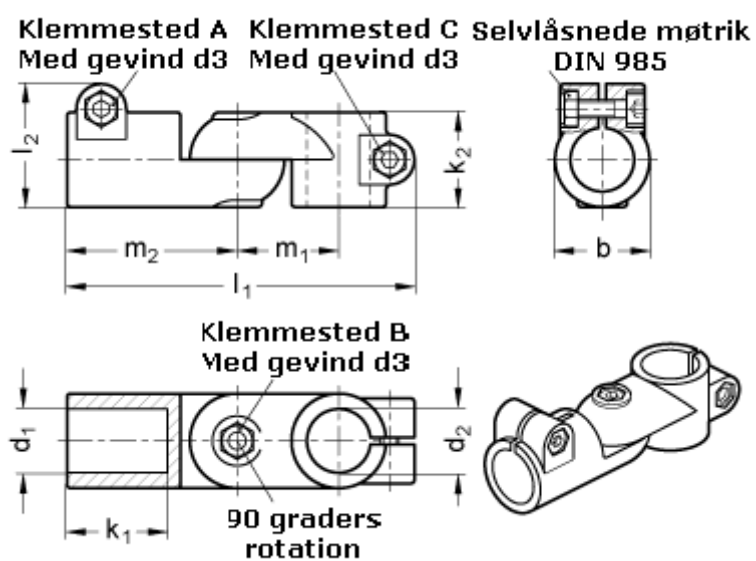

Varenummer: 20284B40B42S2SW
Beskrivelse: E+G laskeforbindelse
GN284-B40-B42-S-2-SW

Mål

| | |
|-----------|----------|
| b = 65 | m1 = 70 |
| d1 = B40 | m2 = 115 |
| d2 = B42 | |
| d3 = M10 | |
| k1 = 74.0 | |
| k2 = 65 | |
| l1 = 230 | |
| l2 = 77.5 | |